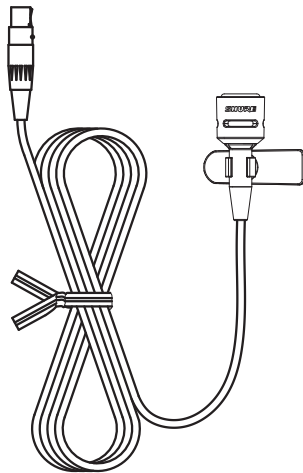

亚太地区:

Shure Asia Limited, 电话: 852-2893-4290 传真: 852-2893-4055

PG185 领夹式无线麦克风

PG185 是一种夹在衣服上的驻极体电容器麦克风，并配有无线腰包发射机。

©2006

Shure Incorporated
27ZH8864A (Rev. 1)

佩戴麦克风

❶ 佩戴领夹式麦克风时，与嘴的距离应为 15-25 厘米 (6-10 英寸)。

❷ 将麦克风缆线连接到腰包发射机。

PG185 技术规格

类型	驻极体偏压电容器式
频率响应	60Hz 到 12,000Hz* (请参阅频率表)
极性图	心型单向响应
输出阻抗	1200Ω @1kHz*
输出电平	-47dBV/Pa (4.5 mV)*
信噪比	66dB, 1 Pa* 时 1kHz
最大 SPL	120dB
动态范围 (A 加权噪音电平的最大 SPL) 102dB*	92dB*
输出噪音	28dB (典型, A-加权) *
推荐工作电压	+5 伏直流, 最大值 10V (插针 2 至插针 1)
极性	隔膜上的正声压会在迷你 TA4F 连接器的插针 3 和 4 上产生相对于插针 1 (接地) 的正电压。
缆线	1.22 米 (48 英寸) 两芯带屏蔽
连接器	迷你 TA4F
净重	23 克 (0.81 盎司)
备件	防尘罩 (2), 外套夹.....RK323
* 全部测量数据均使用前置放大器设置为 0dB 增益的 RK183PK 得出	