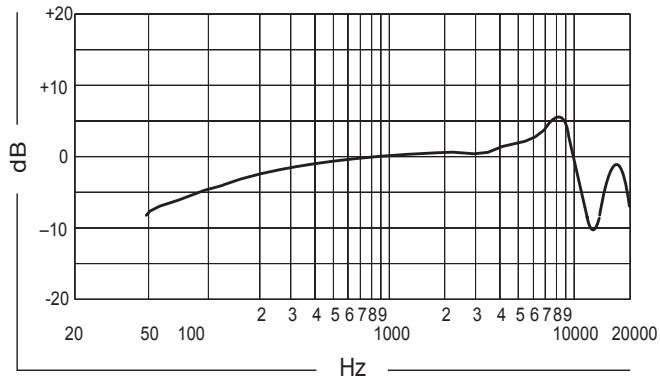

PG185 频率表

SHURE®

SHURE Incorporated <http://www.shure.com>

美国、加拿大、拉丁美洲、加勒比海地区:

5800 W. Touhy Avenue, Niles, IL 60714-4608, U.S.A.

电话: 847-600-2000 美国传真: 847-600-1212 国际传真: 847-600-6446

欧洲、中东、非洲:

Shure Europe GmbH, 电话: 49-7131-72140 传真: 49-7131-721414

亚太地区:

Shure Asia Limited, 电话: 852-2893-4290 传真: 852-2893-4055