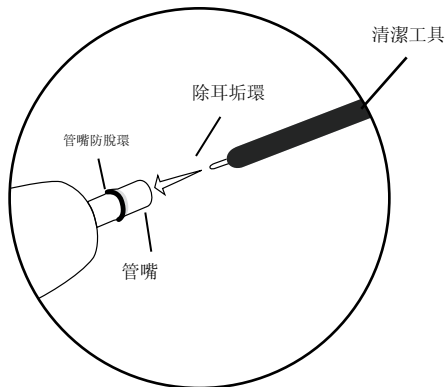

佩戴耳機

下圖顯示了佩戴耳機的兩種推薦方式。

將纜線套管上推收緊鬆弛部分。

插入耳機

如果耳機的低頻響應（低音）不充分，應檢查耳機與耳朵之間的緊密程度，或試用另一種耳機套。

警告： 不要將耳機套推入耳道深處。

要更換耳機套，應小心地將舊耳機套取下，並將新耳機套滑動到管嘴防脫環上。如果有管嘴部分露出，則說明耳機套沒有安裝正確。如果耳機套沒有將管嘴罩嚴，應更換耳機罩

摘下耳機

抓住耳機外殼，輕輕旋轉將其摘下。

注釋：摘下耳機時，不要用力拉耳機線。

選擇耳機套

您的耳機附帶了一組備選耳機套。您選擇的耳機套一定要容易插入耳內，感覺合適，還要容易從耳中取出。

柔性耳機套

有大、中、小三種型號供您選擇。材質為軟橡膠。

海綿軟耳機套

使用海綿耳機套時，先用兩個手指壓住耳機套，然後再插入耳道。讓耳機保持不動，稍等 10 秒，讓海綿自然地鬆開撐滿耳道。

三層凸緣耳機套

必要時可縮短耳機套管柱的長度。使用鋒利的剪刀小心地將管柱剪到所需長度。

注釋： 小心地將耳機套滑動到管嘴防脫環上，以固定牢靠。

清潔耳機管嘴

如果您發現音質發生變化，應取下耳機套，並檢查耳機管嘴。如果管嘴阻塞，應使用清潔工具的線環端清除阻塞物。

清潔時，不要用力將任何物體推過耳機管嘴！用力過大會損壞耳機的聲音濾波器。

提供的附件

音量控制器