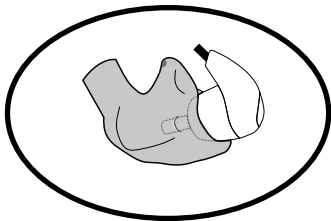

定制耳機套

經常長時間使用耳機的人士發現根據自身情況定制耳機套往往能帶來最上乘的聽覺感受和最佳隔音效果。

有關定制耳機套的信息，請向聽力保健專家諮詢。詳情請洽詢：

Sensaphonics Hearing Conservation 免費電話：(877) 848-1714
660 N. Milwaukee Avenue 芝加哥：(312) 432-1714
Chicago, IL 60622

電子郵件：saveyourears@sensaphonics.com
www.sensaphonics.com