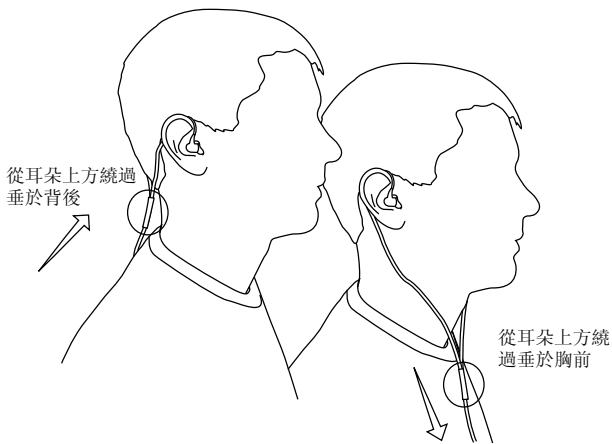

SHURE®

SE420 Sound Isolating™ 耳機

Shure Sound Isolating™ 耳機帶有兩個 TruAcoustic 微型揚聲器，能夠提供不受外界噪音影響的完美音響效果。獨立的高音和低音單元確保了出色的音色清晰度。性能出色、時尚美觀的 Shure SE420 帶有便攜盒、模組化纜線和可互換 Sound Isolating™ 耳機套和轉換插頭，能夠為您提供舒適的個性化感受，同時還具有優異的便攜特性，是您理想的便攜收聽升級裝置。

佩戴耳機

下圖顯示了佩戴耳機的兩種推薦方式。

將纜線套管上推收緊鬆弛部分。

插入耳機

如果耳機的低頻響應（低音）不充分，應檢查耳機與耳朵之間的緊密程度，或試用另一種耳機套。

警告： 不要將耳機套推入耳道深處。

要更換耳機套，應小心地將舊耳機套取下，並將新耳機套滑動到管嘴防脫環上。如果有管嘴部分露出，則說明耳機套沒有安裝正確。如果耳機套沒有將管嘴罩嚴，應更換耳機罩

摘下耳機