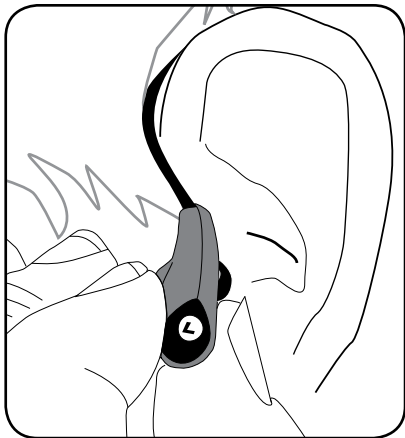

佩戴耳機

下圖顯示了佩戴耳機的兩種推薦方式。

將纜線套管上推收緊鬆弛部分。

插入耳機

如果耳機的低頻響應（低音）不充分，應檢查耳機與耳朵之間的緊密程度，或試用另一種耳機套。

警告： 不要將耳機套推入耳道深處。

要更換耳機套，應小心地將舊耳機套取下，並將新耳機套滑動到管嘴防脫環上。如果有管嘴部分露出，則說明耳機套沒有安裝正確。如果耳機套沒有將管嘴罩嚴，應更換耳機罩

摘下耳機

抓住耳機外殼，輕輕旋轉將其摘下。

注釋：摘下耳機時，不要用力拉耳機線。

選擇耳機套

您的耳機附帶了一組備選耳機套。您選擇的耳機套一定要容易插入耳內，感覺合適，還要容易從耳中取出。

柔性耳機套

有大、中、小三種型號供您選擇。材質為軟橡膠。

海綿軟耳機套

使用海綿耳機套時，先用兩個手指壓住耳機套，然後再插入耳道。讓耳機保持不動，稍等 10 秒，讓海綿自然地鬆開撐滿耳道。

三層凸緣耳機套

必要時可縮短耳機套管柱的長度。使用鋒利的剪刀小心地將管柱剪到所需長度。

注釋： 小心地將耳機套滑動到管嘴防脫環上，以固定牢靠。

清潔耳機管嘴

如果您發現音質發生變化，應取下耳機套，並檢查耳機管嘴。如果管嘴阻塞，應使用清潔工具的線環端清除阻塞物。

清潔時，不要用力將任何物體推過耳機管嘴！用力過大會損壞耳機的聲音濾波器。

提供的附件

音量控制器