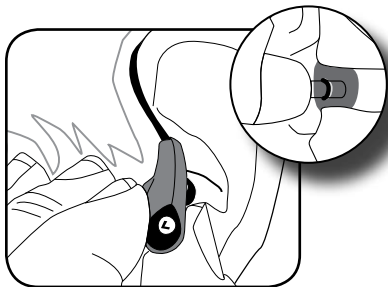

佩戴耳機

下圖顯示了佩戴耳機的兩種推薦方式。

將纜線套管上推收緊鬆弛部分。

插入耳機

如果耳機的低頻響應（低音）不充分，應檢查耳機與耳朵之間的緊密程度，或試用另一種耳機套。

警告： 不要將耳機套推入耳道深處。

要更換耳機套，應小心地將舊耳機套取下，並將新耳機套滑動到管嘴防脫環上。如果有管嘴部分露出，則說明耳機套沒有安裝正確。如果耳機套沒有將管嘴罩嚴，應更換耳機罩

摘下耳機

抓住耳機外殼，輕輕旋轉將其摘下。

注釋：摘下耳機時，不要用力拉耳機線。

選擇耳機套

您的耳機附帶了一組備選耳機套。您選擇的耳機套一定要容易插入耳內，感覺合適，還要容易從耳中取出。

柔性耳機套

有大、中、小三種型號供您選擇。材質為軟橡膠。

海綿軟耳機套

使用海綿耳機套時，先用兩個手指壓住耳機套，然後再插入耳道。讓耳機保持不動，稍等 10 秒，讓海綿自然地鬆開撐滿耳道。

三層凸緣耳機套

必要時可縮短耳機套管柱的長度。使用鋒利的剪刀小心地將管柱剪到所需長度。

注釋： 小心地將耳機套滑動到管嘴防脫環上，以固定牢靠。

清潔耳機管嘴

如果您發現音質發生變化，應取下耳機套，並檢查耳機管嘴。如果管嘴阻塞，應使用清潔工具的線環端清除阻塞物。

清潔時，不要用力將任何物體推過耳機管嘴！用力過大會損壞耳機的聲音濾波器。

提供的附件

音量控制器