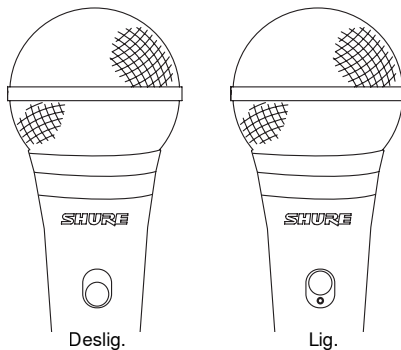

Interruptor Liga/Desliga