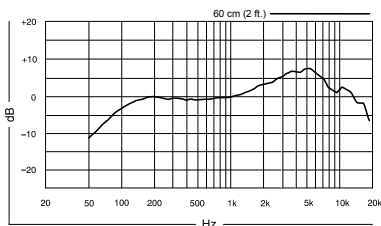

Peso

300 g (10,58 oz.)

Chave

Interruptor Liga/Desliga

Conector

Áudio profissional com três pinos (XLR), macho

Condições ambientais

Temperatura de Operação	-20° a 165° F (-29° a 74° C)
Umidade relativa	0 a 95%

1 Pa=94 dB SPL

Resposta de Frequência Típica

Dimensões totais

Acessórios Opcionais e Peças de Substituição

Adaptador de pedestal giratório Microphone Clip for SM58, SM57, SM87A, Beta 87A, Beta 87C, PGA57, PGA58, PGA48, PGA81	A25D
Adaptador de Rosca de 5/8" a 3/8"5/8" to 3/8" Thread Adapter	31A1856
Cabo de 7,6 m (25 pés) (XLR-XLR)7.6 m (25 ft.) Cable (XLR-XLR)	C25J
Cabo TRIPLE-FLEX™ 25', Conectores XLR Cromo25 foot (7.5m) Triple-Flex® Microphone XLR Cable with chrome connectors	C25F
PGA48 Replacement Grille	RPMP48G