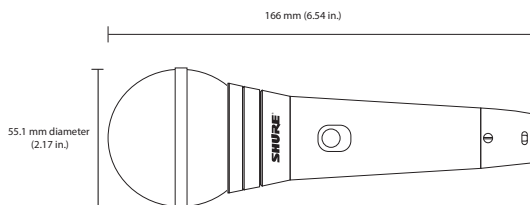

Peso

300 g (10,58 oz.)

Chave

Interruptor Liga/Desliga

Conector

Áudio profissional com três pinos (XLR), macho

Condições ambientais

Temperatura de Operação	-20° a 165° F (-29° a 74° C)
Umidade relativa	0 a 95%

1 Pa=94 dB SPL

Resposta de Frequência Típica

Dimensões totais

Acessórios Opcionais e Peças de Substituição

Adaptador de pedestal giratório Microphone Clip for SM58, SM57, SM87A, Beta 87A, Beta 87C, PGA57, PGA58, PGA48, PGA81	A25D
Adaptador de Rosca de 5/8" a 3/8"5/8" to 3/8" Thread Adapter	31A1856
Cabo de 7,6 m (25 pés) (XLR-XLR)7.6 m (25 ft.) Cable (XLR-XLR)	C25J
Cabo TRIPLE-FLEX™ 25', Conectores XLR Cromo25 foot (7.5m) Triple-Flex® Microphone XLR Cable with chrome connectors	C25F
PGA48 Replacement Grille	RPMP48G