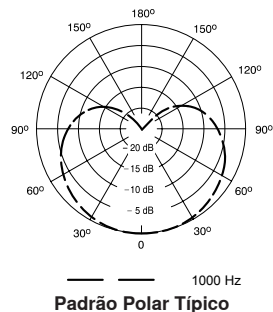

Padrão Polar Típico