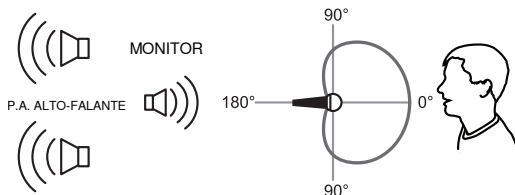

Efeito de Proximidade

Microfones direcionais aumentam progressivamente as frequências graves na medida em que o microfone é posicionado mais próximo à fonte. Esse fenômeno, conhecido como efeito de proximidade, pode ser usado para criar um som mais grave e potente.

Como evitar a captação de fontes sonoras indesejadas

Coloque o microfone de modo que as fontes sonoras indesejadas, como monitores e alto-falantes estejam diretamente atrás dele. Para minimizar a retroalimentação e assegurar uma ótima rejeição a sons indesejados, sempre teste a colocação do microfone antes da atuação.

Locais Recomendados para Alto-Falantes para Microfones Cardioides