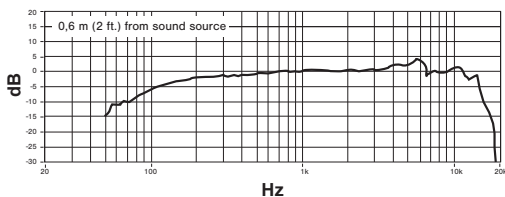

Especificações

Tipo

Dinâmica (bobina móvel)

Resposta a Frequências

50 a 16,000 Hz

Padrão polar

Cardióide

Impedância de saída

150 Ω

Sensibilidade

a 1 kHz, tensão de circuito aberto

-55 dBV/Pa¹ (1,79 mV)

Polaridade

Pressão positiva no diafragma produz tensão positiva no pino 2 com referência ao pino 3

Peso

294 g (10,37oz.)

Chave

Interruptor Liga/Desliga

Conector

Áudio profissional com três pinos (XLR), macho

Condições ambientais

Temperatura de Operação	-20° a 165°F (-29° a 74° C)
Umidade relativa	0 a 95%

1 Pa=94 dB SPL

Resposta de Frequência Típica