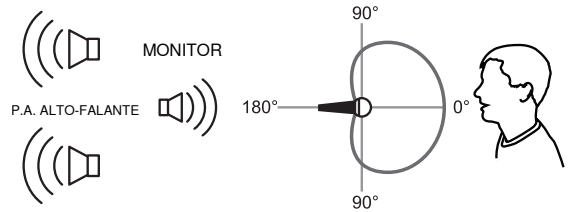

Efeito de Proximidade

Microfones direcionais aumentam progressivamente as frequências graves na medida em que o microfone é posicionado mais próximo à fonte. Esse fenômeno, conhecido como efeito de proximidade, pode ser usado para criar um som mais grave e potente.

Como evitar a captação de fontes sonoras indesejadas

Coloque o microfone de modo que as fontes sonoras indesejadas, como monitores e alto-falantes estejam diretamente atrás dele. Para minimizar a retroalimentação e assegurar uma ótima rejeição a sons indesejados, sempre teste a colocação do microfone antes da atuação.