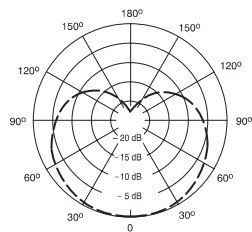

Peso

294 g (10,37oz.)

Chave

Interruptor Liga/Desliga

Conector

Áudio profissional com três pinos (XLR), macho

Condições ambientais

Temperatura de Operação	-20° a 165°F (-29° a 74° C)
Umidade relativa	0 a 95%

1 Pa=94 dB SPL

Resposta de Frequência Típica

Padrão Polar Típico

Dimensões totais

Acessórios Opcionais e Peças de Substituição

Adaptador de pedestal giratório	A25D
Adaptador de Rosca de 5/8" a 3/8"	31A1856
Cabo de 7,6 m (25 pés) (XLR-XLR)	C25J
Cabo TRIPLE-FLEX™ 25', Conectores XLR Cromo	C25F
Grade	RPMP58G
PGA58 grade substituição	RPM150