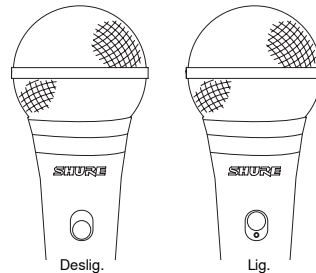

Locais Recomendados para Alto-Falantes para Microfones Cardiodes

Interruptor Liga/Desliga