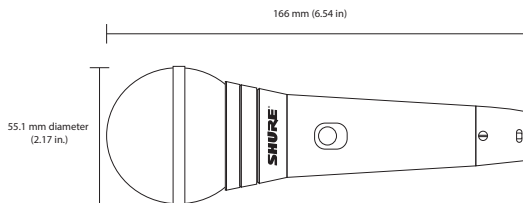

Peso

294 g (10,37oz.)

Chave

Interruptor Liga/Desliga

Conector

Áudio profissional com três pinos (XLR), macho

Condições ambientais

Temperatura de Operação	-20° a 165°F (-29° a 74° C)
Umidade relativa	0 a 95%

1 Pa=94 dB SPL

Resposta de Frequência Típica

Padrão Polar Típico

Dimensões totais

Acessórios Opcionais e Peças de Substituição

Adaptador de pedestal giratório	A25D
Adaptador de Rosca de 5/8" a 3/8"	31A1856
Cabo de 7,6 m (25 pés) (XLR-XLR)	C25J
Cabo TRIPLE-FLEX™ 25', Conectores XLR Cromo	C25F
Grade	RPMP58G
PGA58 grade substituição	RPM150